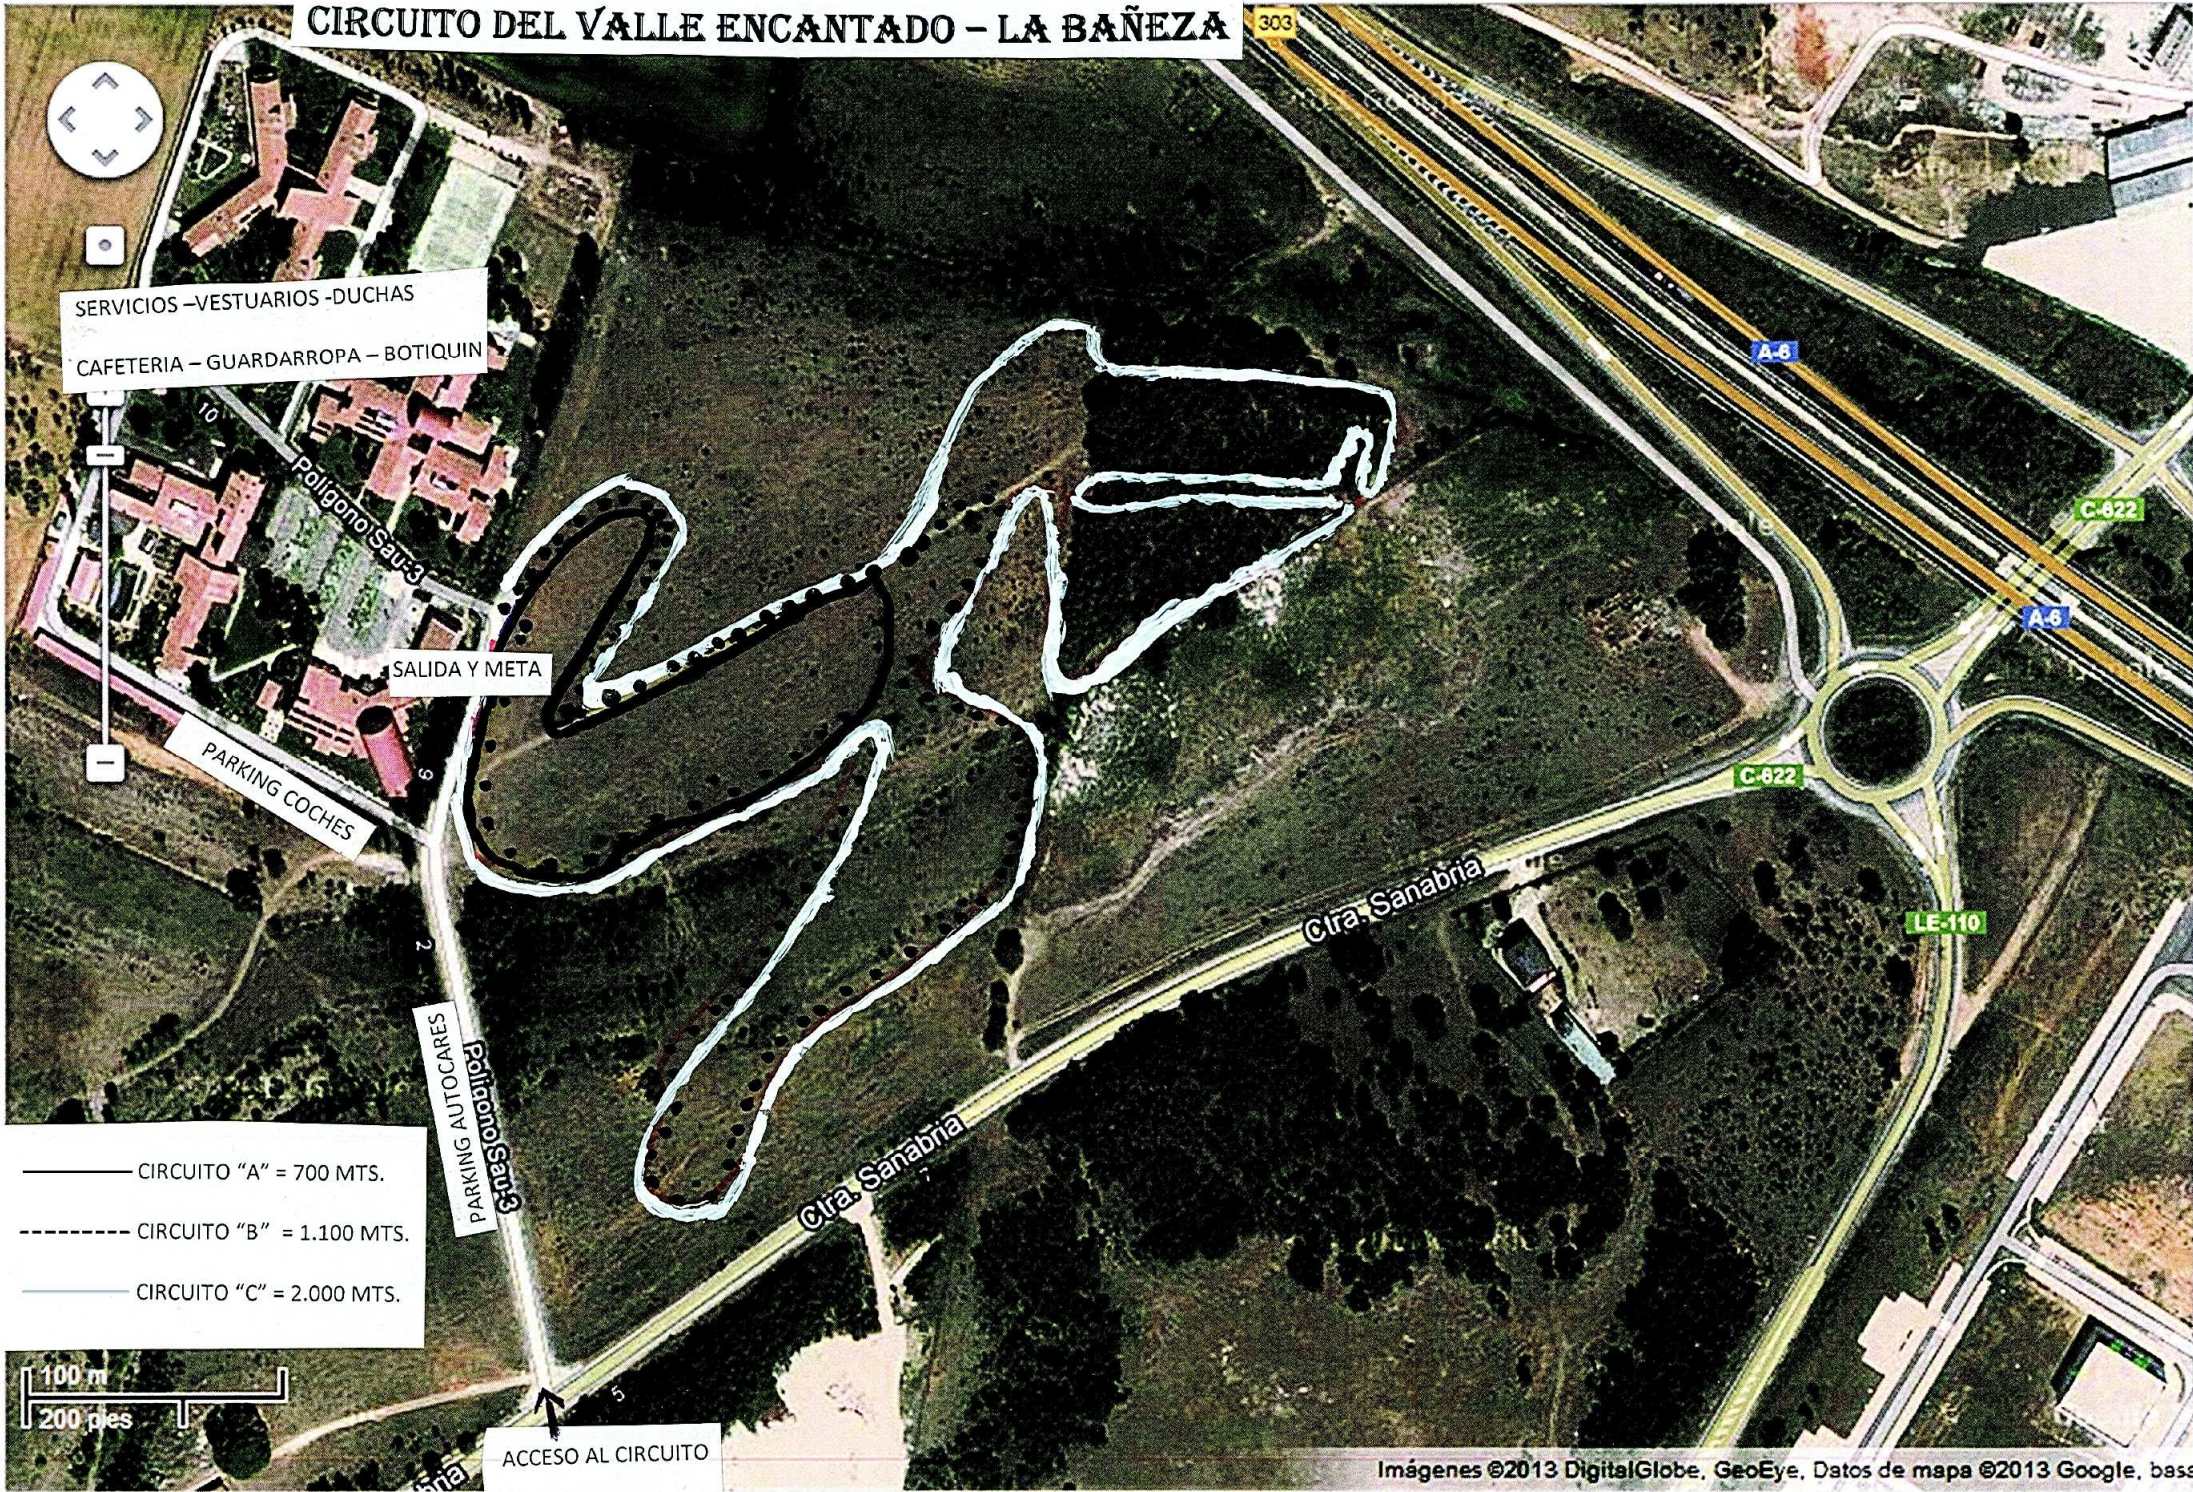

CIRCUITO DEL VALLE ENCANTADO - LA BAÑEZA

SERVICIOS - VESTUARIOS - DUCHAS
CAFETERIA - GUARDARROPA - BOTIQUIN

SALIDA Y META

PARKING COCHES

PARKING AUTOCARES
Polígono Sanu 3

Ctra. Sanabria

A-6

C-622

A-6

C-622

LE-110

- CIRCUITO "A" = 700 MTS.
- - - - CIRCUITO "B" = 1.100 MTS.
- CIRCUITO "C" = 2.000 MTS.

100 m
200 pies

ACCESO AL CIRCUITO